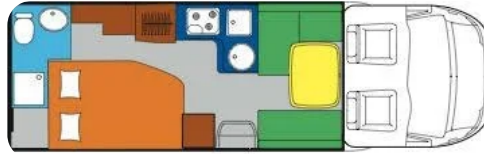

Fiat Elnagh

Duke 590 L

Solgt

Billeder (18)

Se flere billeder på: holstedbiler.dk/brugte-biler/fiat-elnagh-baron-37-1037icj9zie

Udstyrsliste (17)

A

ABS bremsler Aircondition Alufælgel Antispin Armlæn