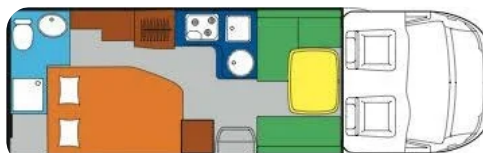

Billeder (18)

Se flere billeder på: holstedbiler.dk/brugte-biler/fiat-elnagh-baron-37-1037icj9zie