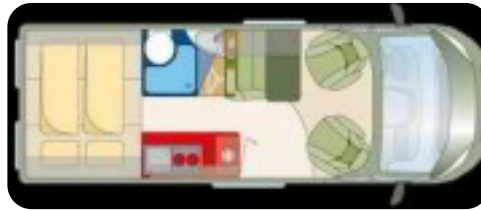

Fiat Roadcar

MJT R600 aut.

Solgt

Billeder (18)

Se flere billeder på: holstedbiler.dk/autocampere/fiat-weinsberg-650-mf-aut-n61ar7gtzli

Udstyrsliste (19)

A

ABS bremses Aircondition Anhængertræk Antispin Armlæn Automatgear