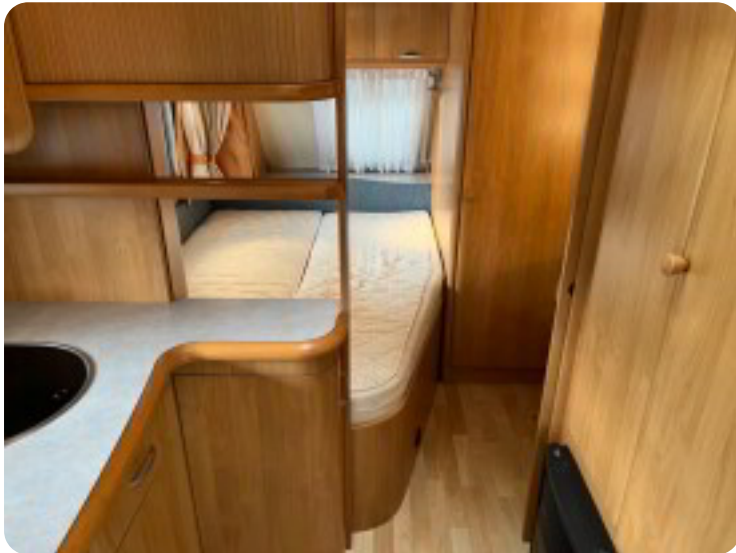

Solgt

Billeder (18)

Se flere billeder på: holstedbiler.dk/autocampere/hobby-excellent-easy-495-ufe--exg63rbmref

Udstyrsliste (3)

A

Alufælge

S

Service OK Stofsæder