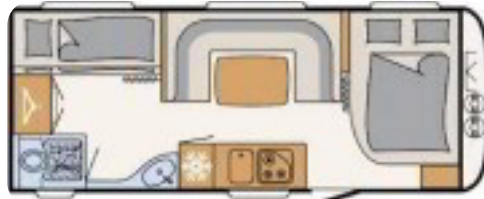

Billeder (18)

Se flere billeder på: holstedbiler.dk/autocampere/dethleffs-camper-540-qmk--faz6t7deywn