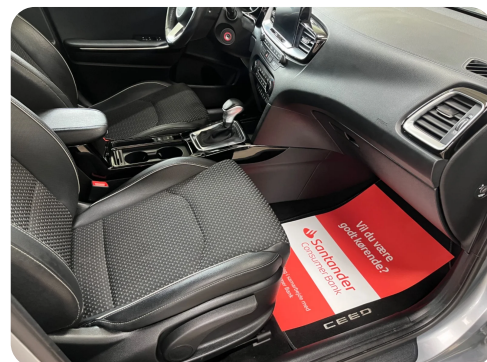

## Kia Ceed

CRDi 136 Intro Edition SW DCT

**Solgt**

## Billeder (16)

Se flere billeder på: [holstedbiler.dk/brugte-biler/kia-ceed-crdi-136-intro-edition-sw-dct-p9kg6vfq9mk](https://holstedbiler.dk/brugte-biler/kia-ceed-crdi-136-intro-edition-sw-dct-p9kg6vfq9mk)