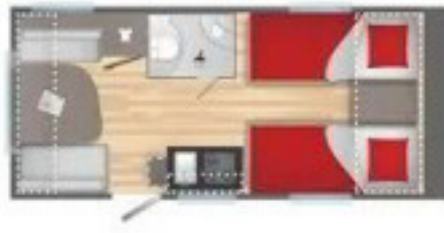

Solgt

Billeder (18)

Se flere billeder på: holstedbiler.dk/autocampere/sterckeman-starlett-482-lj--n9g3svbmcz

Udstyrsliste (1)

S

Stofsæder

Bemærk: Der tages forbehold for eventuelle indtastnings- og beregningsfejl.