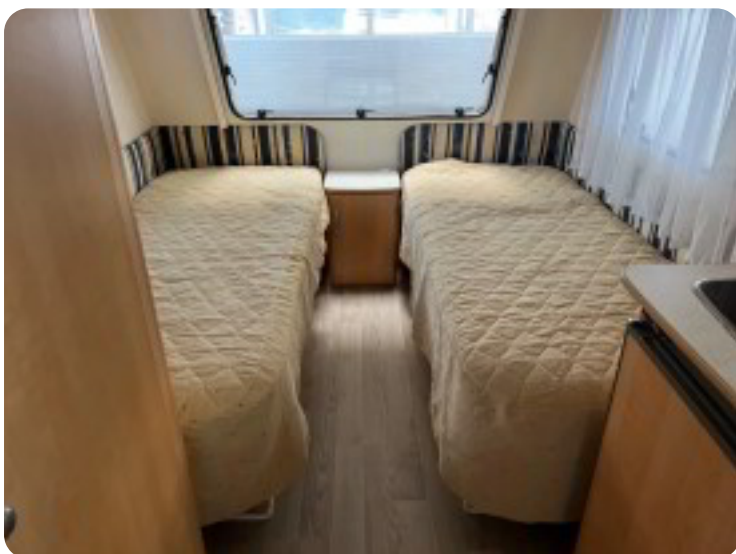

Solgt

Billeder (18)

Se flere billeder på: holstedbiler.dk/autocampere/sterckeman-starlett-482-lj--n9g3svbmcz

Udstyrsliste (1)

S

Stofsæder

Bemærk: Der tages forbehold for eventuelle indtastnings- og beregningsfejl.