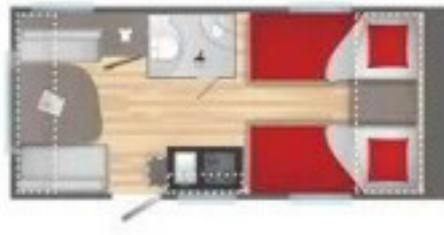

Solgt

Billeder (18)

Se flere billeder på: holstedbiler.dk/autocampere/sterckeman-starlett-482-lj--n9g3svbmcz

Udstyrsliste (1)

S

Stofsæder

***Bemærk:** Der tages forbehold for eventuelle indtastnings- og beregningsfejl.*