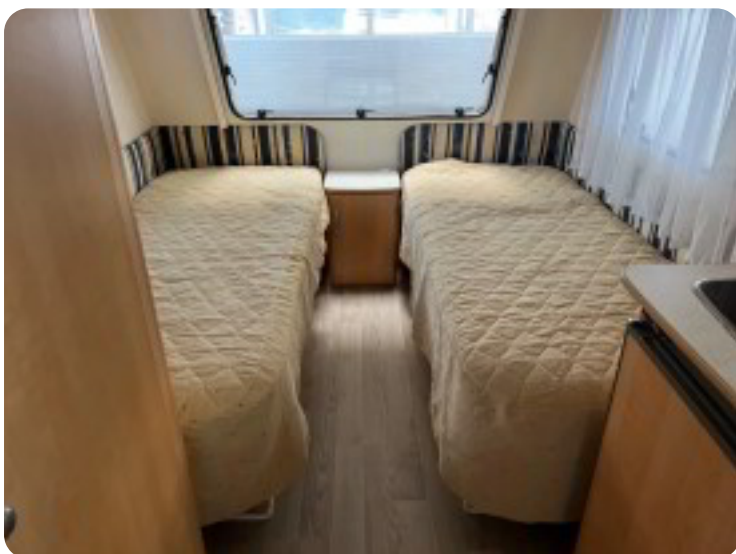

Solgt

Billeder (18)

Se flere billeder på: holstedbiler.dk/autocampere/sterckeman-starlett-482-lj--n9g3svbmcz

Udstyrsliste (1)

S

Stofsæder

***Bemærk:** Der tages forbehold for eventuelle indtastnings- og beregningsfejl.*