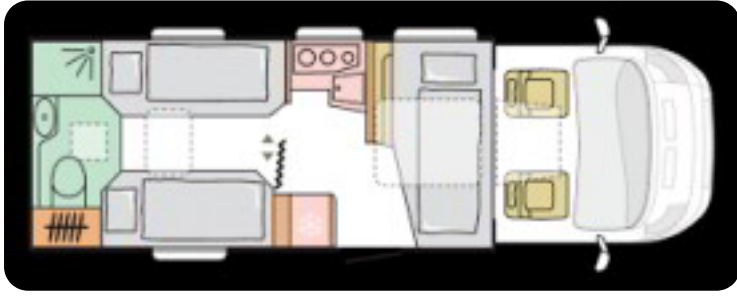

Fiat Adria

Coral S 670 Slt

Solgt

Billeder (2)

Udstyrsliste (15)

A
ABS bremsler Aircondition Antispin Armlæn

B
Bakkamera

E
El-ruder El-spejle med varme