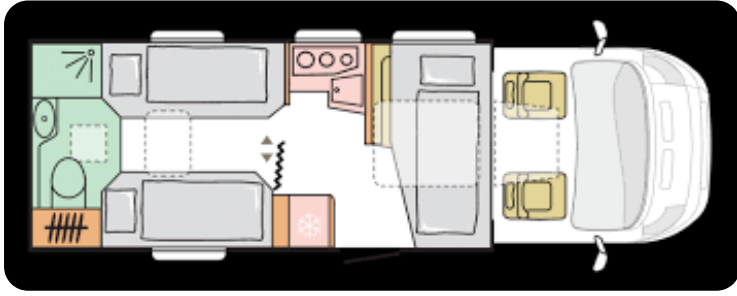

Billeder (2)