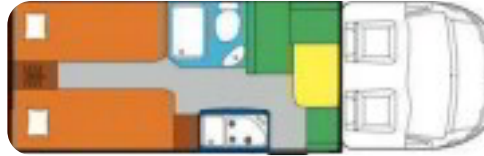

Billeder (18)

Se flere billeder på: holstedbiler.dk/autocampere/fiat-chausson-welcome-95-fnh8r715twa