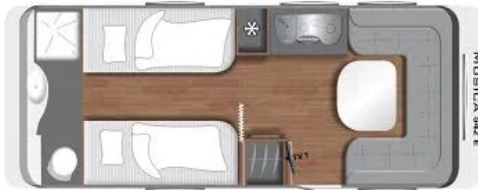

Specifikationer

Km 1	Km/l	1. registrering Juli 2023
Modelår 2023	Nypris	HK / Nm HK
Type	0-100 km/t	Tophastighed
Drivmiddel Ukendt	Trækjul hjul	Tank
Grøn ejerafgift	Geartype	Gear

LMC Musica 542 E

Solgt

Billeder (18)