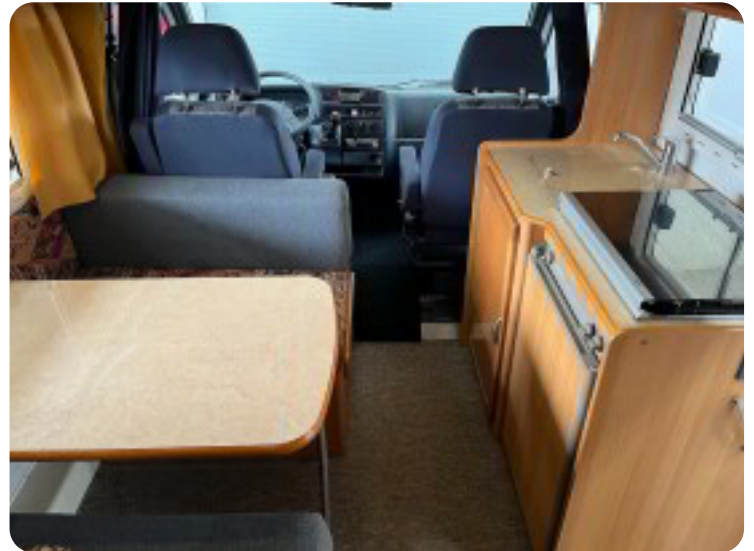

Fiat Elnagh

JTD 595 Sleek

Solgt

Billeder (18)

Se flere billeder på: holstedbiler.dk/autocampere/flat-elnagh-jtd-595-sleek-knfqzjtmm

Udstyrsliste (8)

A

ABS bremsler Aircondition Armlæn