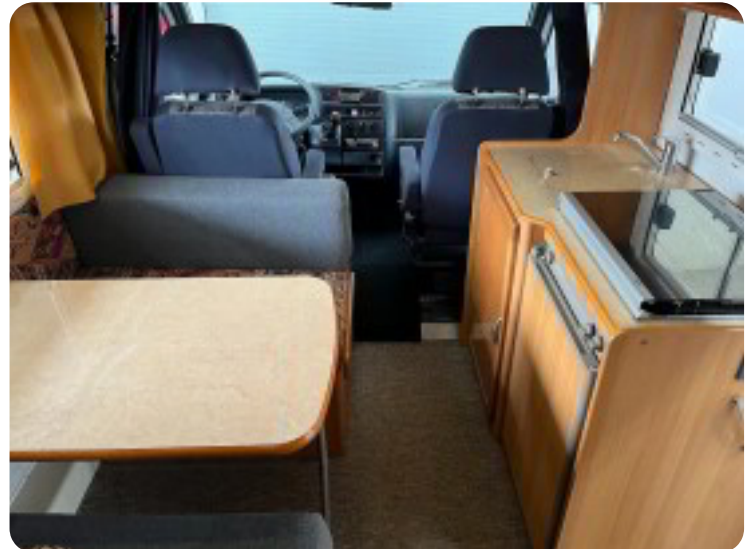

Fiat Elnagh

JTD 595 Sleek

Solgt

Billeder (18)

Se flere billeder på: holstedbiler.dk/autocampere/flat-elnagh-jtd-595-sleek-knfqzjtImm

Udstyrsliste (8)

A

ABS bremses Aircondition Armlæn