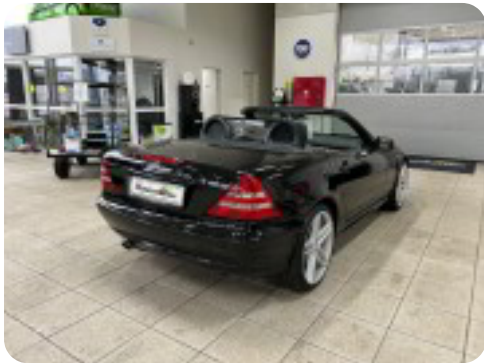

0-100 km/t
6,9 sek

Tophastighed
242 km/t

Drivmiddel
Benzin

Trækjul
Baghjul

Tank
60 l

Grøn ejerafgift
DKK 9.980,- / årligt

Geartype
Automatgear

Gear
5 gear

Mercedes SLK320

aut.

Solgt

Billeder (15)

Se flere billeder på: holstedbiler.dk/autocampere/mercedes-sl320-aut-gqvuxcxmn5t

Udstyrsliste (18)

A

ABS bremses Alufælg Antispin Armlæn Automatgear