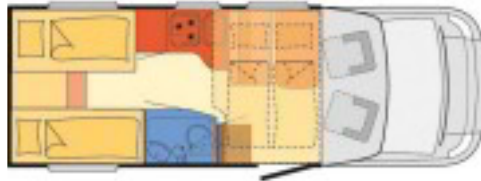

Billeder (18)

Se flere billeder på: holstedbiler.dk/autocampere/fiat-dethleffs-mjt-trend-t-6717-eb-i3dazvwb1do