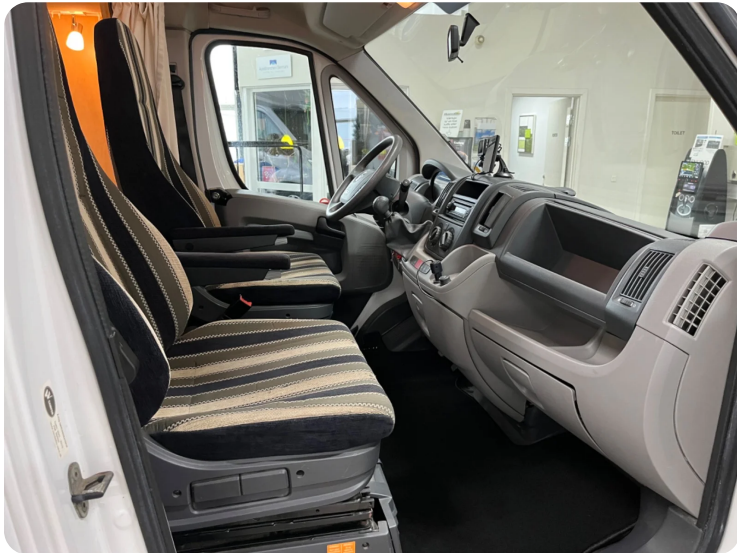

Specifikationer

Km 96.000	Km/l 11,5	1. registrering Marts 2007
Modelår 2007	Nypris	HK / Nm 130 HK
Type	0-100 km/t	Tophastighed
Drivmiddel Diesel	Trækjul Forhjul	Tank
Grøn ejeravgift DKK 13.600,- / årligt	Gear Manuelt gear	Gear 6 gear

Fiat Dethleffs

MJT Advantage

Solgt

Billeder (24)

Se flere billeder på: holstedbiler.dk/brugte-biler/flat-dethleffs-mjt-globebus-integral-vb5rp0rztv

Udstyrsliste (15)

A
ABS bremsler Aircondition Antispin Armlæn