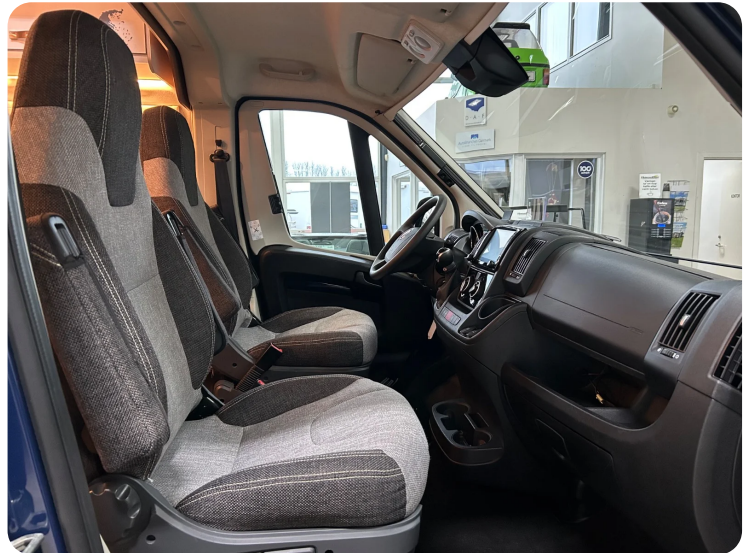

Fiat Weinsberg

MJT Carabus 600ME aut.

Solgt

Billeder (20)

Se flere billeder på: holstedbiler.dk/brugte-biler/fiat-weinsberg-mjt-carabus-600me-aut-0abunb1jry5

Udstyrsliste (24)

A

ABS bremses Aircondition Alufælge Anhængertræk Antispin Armlæn Auto. start/stop