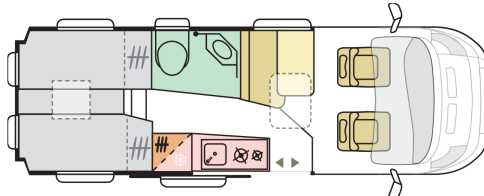

Billeder (22)

Se flere billeder på: holstedbiler.dk/brugte-biler/flat-adria-twin-supreme-640-slb-aut-pssa2xfbphm