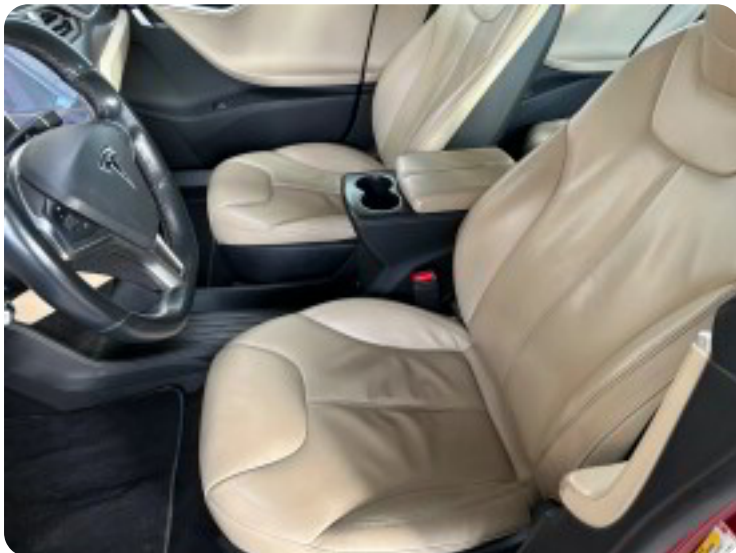

Billeder (16)

Se flere billeder på: holstedbiler.dk/autocampere/tesla-model-s-85d-7prs-q3c3y7bf5r6