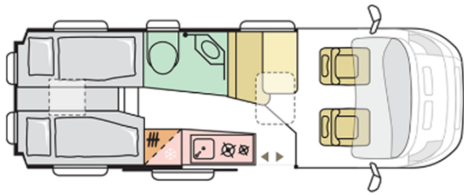

Fiat Adria

Twin Supreme 640 SLB aut.

Solgt

Billeder (4)

Udstyrsliste (28)

A

ABS bremses Alufælge Android Auto Anhængertræk Antispin Apple CarPlay Armlæn

Auto. start/stop Automatgear