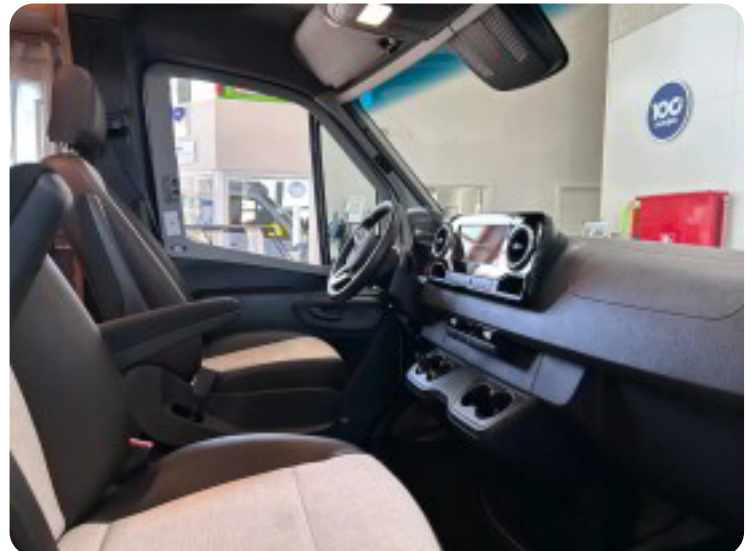

Billeder (21)