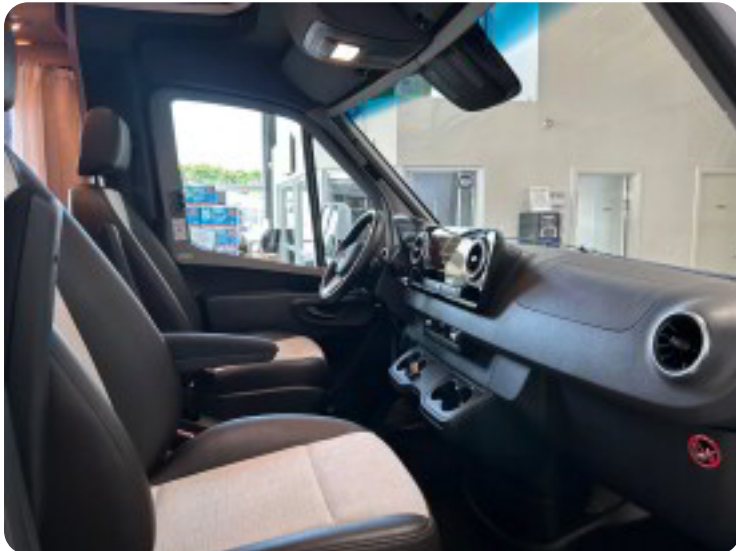

Billeder (24)

Se flere billeder på: holstedbiler.dk/autocampere/mercedes-weinsberg-cara-compact-suite-640-pepper-edition-aut-bd85csusckb