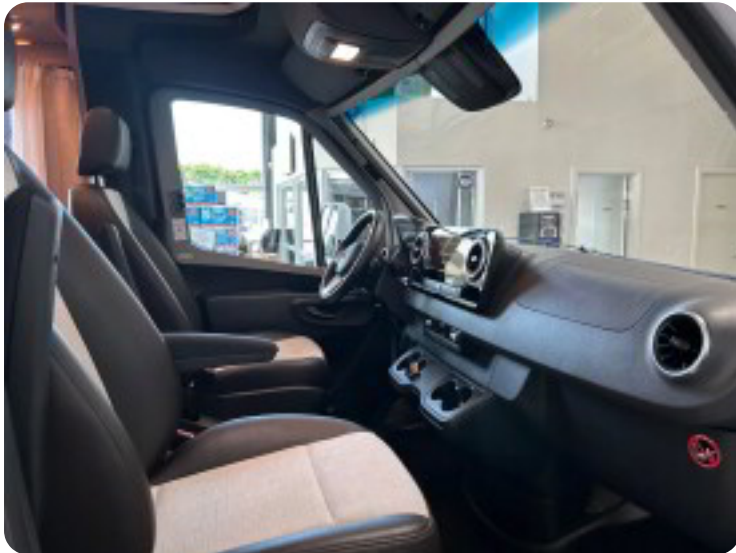

Billeder (24)

Se flere billeder på: holstedbiler.dk/autocampere/mercedes-weinsberg-cara-compact-suite-640-pepper-edition-aut-bd85csusckb