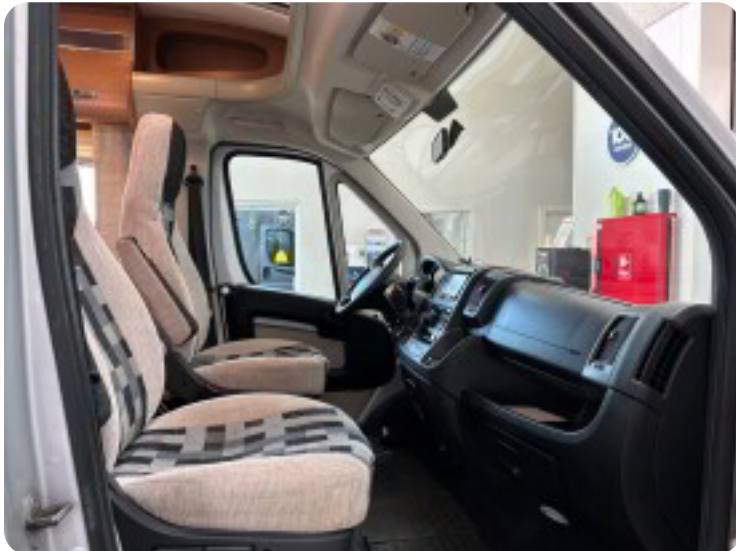

Fiat LMC

Liberty 643G aut.

Solgt

Billeder (22)

Se flere billeder på: holstedbiler.dk/autocampere/flat-lmc-liberty-643g-aut-krdxkoynj5q

Udstyrsliste (13)

A

ABS bremsler Aircondition Alufælge Antispin Automatgear