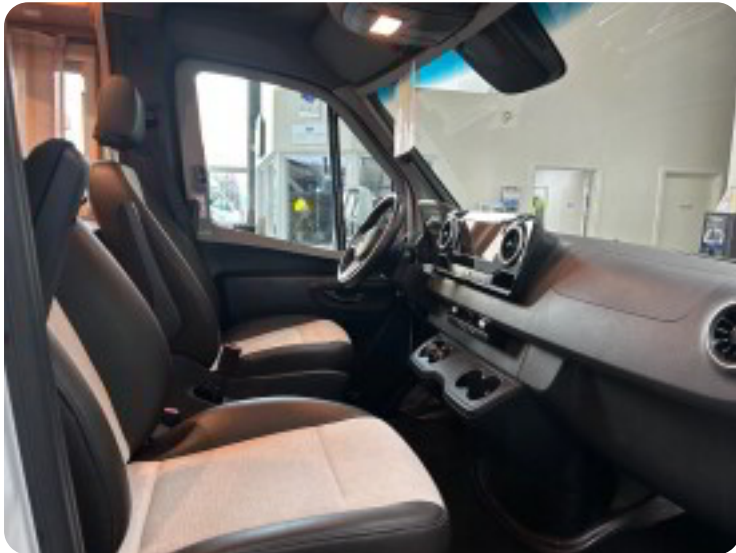

Billeder (24)

Se flere billeder på: holstedbiler.dk/autocampere/mercedes-weinsberg-suite-640-meg-edition-pepper-aut-adzgtlzy6so