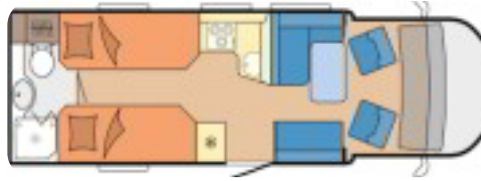

Knaus Sky

Ti 700 MEB aut.

Solgt

Billeder (24)

Se flere billeder på: holstedbiler.dk/autocampere/knaus-sun-ti-700-mx-aut-pf2tlesk57j

Udstyrsliste (12)

A

ABS bremsler Aircondition Alufælge Anhængertræk Antispin Automatgear