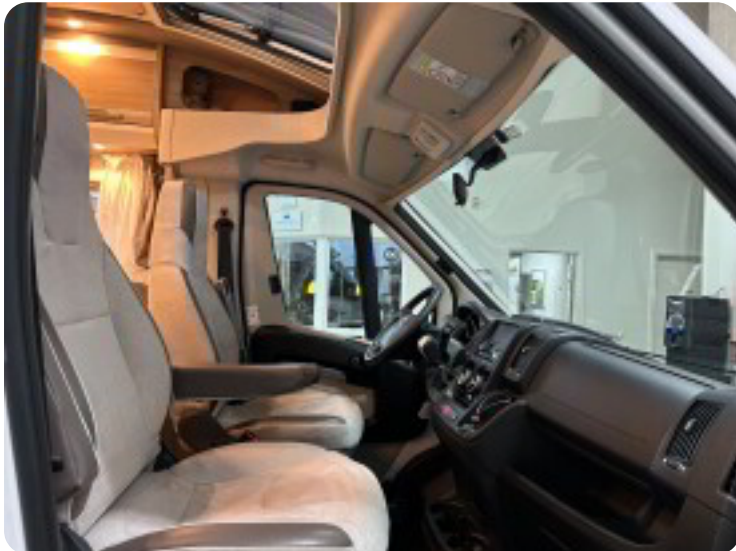

Knaus Sky

Ti 700 MEB aut.

Solgt

Billeder (24)

Se flere billeder på: holstedbiler.dk/autocampere/knaus-sun-ti-700-mx-aut-pf2tlesk57j

Udstyrsliste (12)

A

ABS bremsler Aircondition Alufælge Anhængertræk Antispin Automatgear