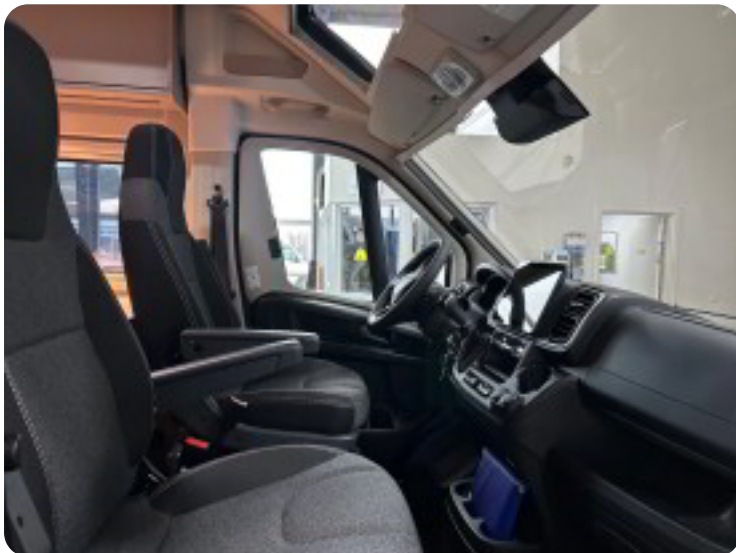

Specifikationer

Km 0	Km/l 10,8	1. registrering
Modelår 2026	Nypris	HK / Nm 140 HK
Type	0-100 km/t	Tophastighed
Drivmiddel Diesel	Trækjul Forhjul	Tank
Grøn ejerafgift	Geartype Automatgear	Gear

Carado CV640 PRO+

JTD 140 aut.

Solgt

Billeder (23)

Se flere billeder på: holstedbiler.dk/autocampere/carado-cv640-pro-jtd-140-aut-apt7kvkukdb

Udstyrsliste (2)

A

ABS bremses Automatgear

***Bemærk:** Der tages forbehold for eventuelle indtastnings- og beregningsfejl.*