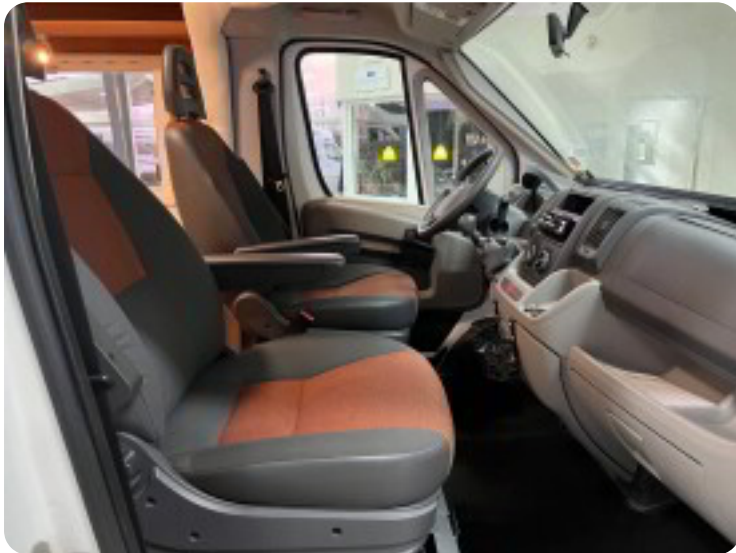

Fiat Elnagh

Duke 590 L

Solgt

Billeder (24)

Se flere billeder på: holstedbiler.dk/autocampere/fiat-elnagh-duke-590-l-jikku6qaitt

Udstyrsliste (12)

A
ABS bremsler Aircondition Alufælge Antispin

B
Bakkamera