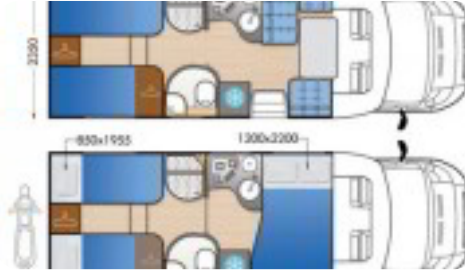

Billeder (23)

Se flere billeder på: holstedbiler.dk/autocampere/flat-mclouis-mjt-tandy-673-g-d2lpmioce1h