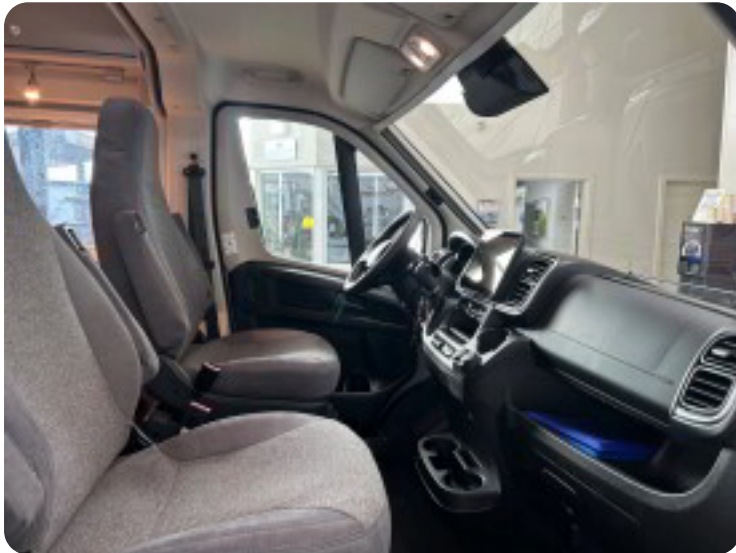

Specifikationer

Km 0	Km/l 10,8	1. registrering
Modelår 2026	Nypris	HK / Nm HK / 140 Nm
Type	0-100 km/t	Tophastighed
Drivmiddel Diesel	Trækjul Forhjul	Tank
Grøn ejeravgift	Geartype Automatgear	Gear

Carado CV602 PRO

JTD 140 aut.

DKK 858.400,-

Kontantpris

Billeder (24)

Se flere billeder på: holstedbiler.dk/autocampere/carado-cv602-pro-jtd-140-aut-mqolg20au6n

Udstyrsliste (2)

A

ABS bremses