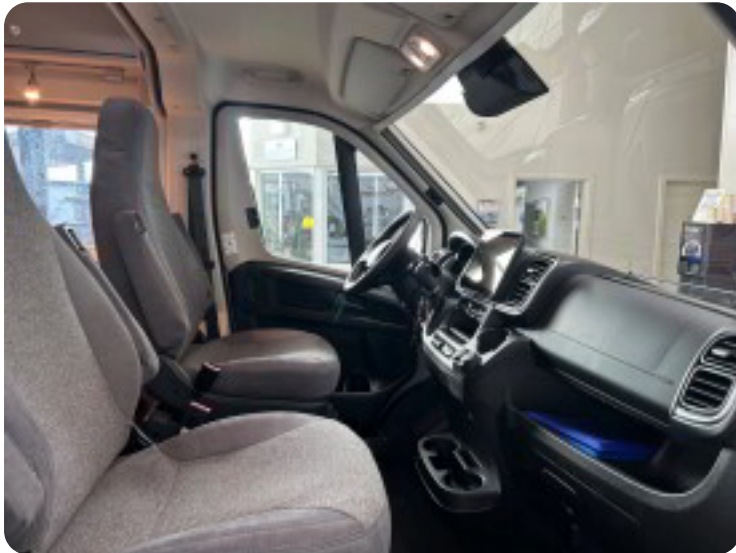

Specifikationer

Km 0	Km/l 10,8	1. registrering
Modelår 2026	Nypris	HK / Nm HK / 140 Nm
Type	0-100 km/t	Tophastighed
Drivmiddel Diesel	Trækjul Forhjul	Tank
Grøn ejeravgift	Geartype Automatgear	Gear

Carado CV602 PRO

JTD 140 aut.

DKK 858.400,-

Kontantpris

Billeder (24)

Se flere billeder på: holstedbiler.dk/autocampere/carado-cv602-pro-jtd-140-aut-mqolg20au6n

Udstyrsliste (2)

A

ABS bremses Automatgear