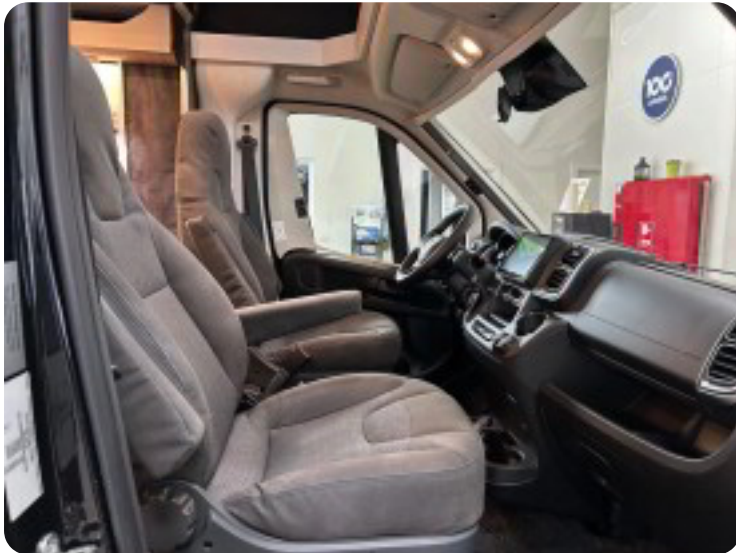

Hobby Optima De Luxe T75 HGE

aut.

Solgt

Billeder (24)

Se flere billeder på: holstedbiler.dk/autocampere/hobby-optima-de-luxe-t75-hge-aut-7ttuguwhouc

Udstyrsliste (20)

A

ABS bremses Alufælge Antispin Auto. start/stop Automatgear

B

Bakkamera

D

DAB+ radio

E

EI-ruder EI-spejle med varme

F

Fartpilot Fjernbetjent centrallås Fuldautomatisk klimaanlæg