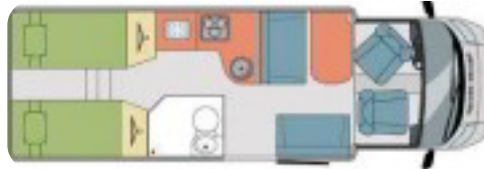

Hobby Optima De Luxe T75 HGE

aut.

Solgt

Billeder (24)

Se flere billeder på: holstedbiler.dk/autocampere/hobby-optima-de-luxe-t75-hge-aut-7ttuguwhouc

Udstyrsliste (20)

A

ABS bremses Alufælge Antispin Auto. start/stop Automatgear