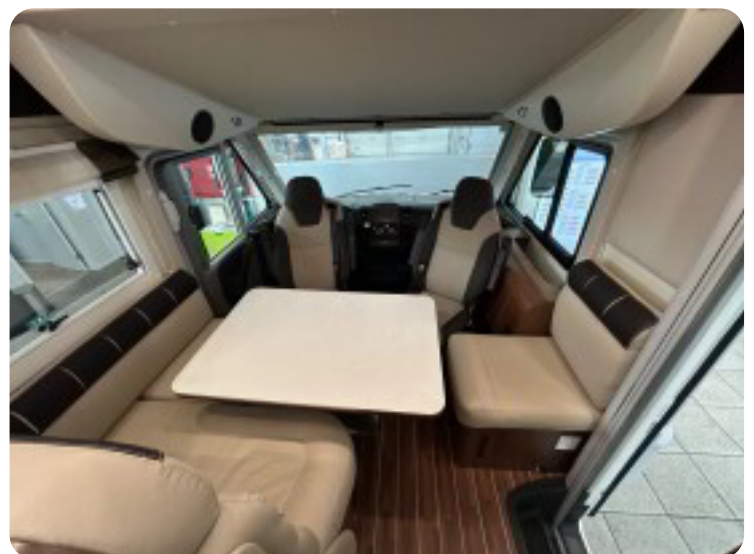

Fiat McLouis

Nevis 880G aut.

DKK 749.800,-

Kontantpris

Billeder (24)

Se flere billeder på: holstedbiler.dk/autocampere/flat-mclouis-mc4-79-rkgwo2duits

Udstyrsliste (18)

2