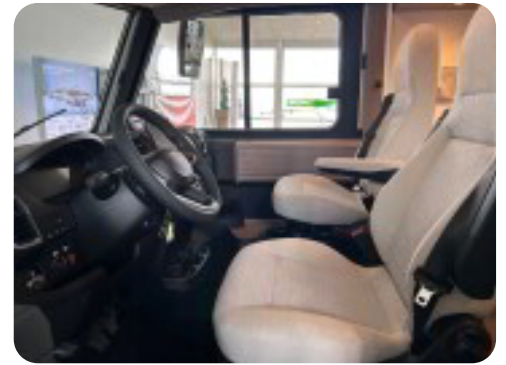

Billeder (24)

Se flere billeder på: holstedbiler.dk/autocampere/carado-i447-pro--jtd-140-aut-zft0gqxe387